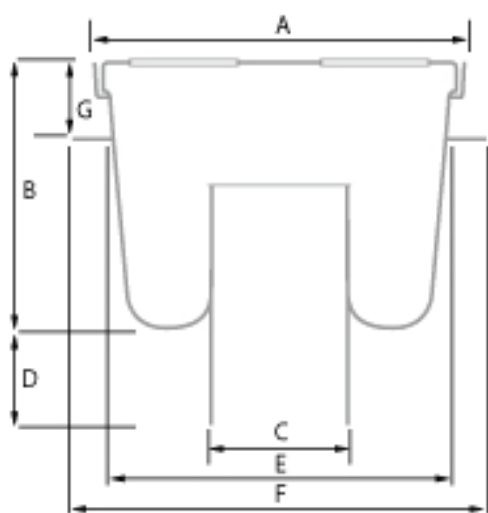

Aquaberg 4220

Omschrijving

- 200 x 200 mm.
- onderaansluiting
- capaciteit 1,30 l/sec.
- niet hoogte verstelbaar

- abs kunststof put met spie-end \varnothing 75 mm.
- 2,5 mm. roestvaststalen aisi 304 rooster met 8 mm. sleufgaten en versterigde rand, naar beneden omgezet, max. belasting 3 kN (klasse 3)
- ppc kunststof emmer tevens reukafsluiter, reukslot 60 mm.

Inbouwmaten

- A = 200 x 200 mm.
- B = 144 mm.
- C = \varnothing 75 mm.
- D = 50 mm.
- E = \varnothing 180 mm.
- F = \varnothing 219 mm.
- G = 40 mm.